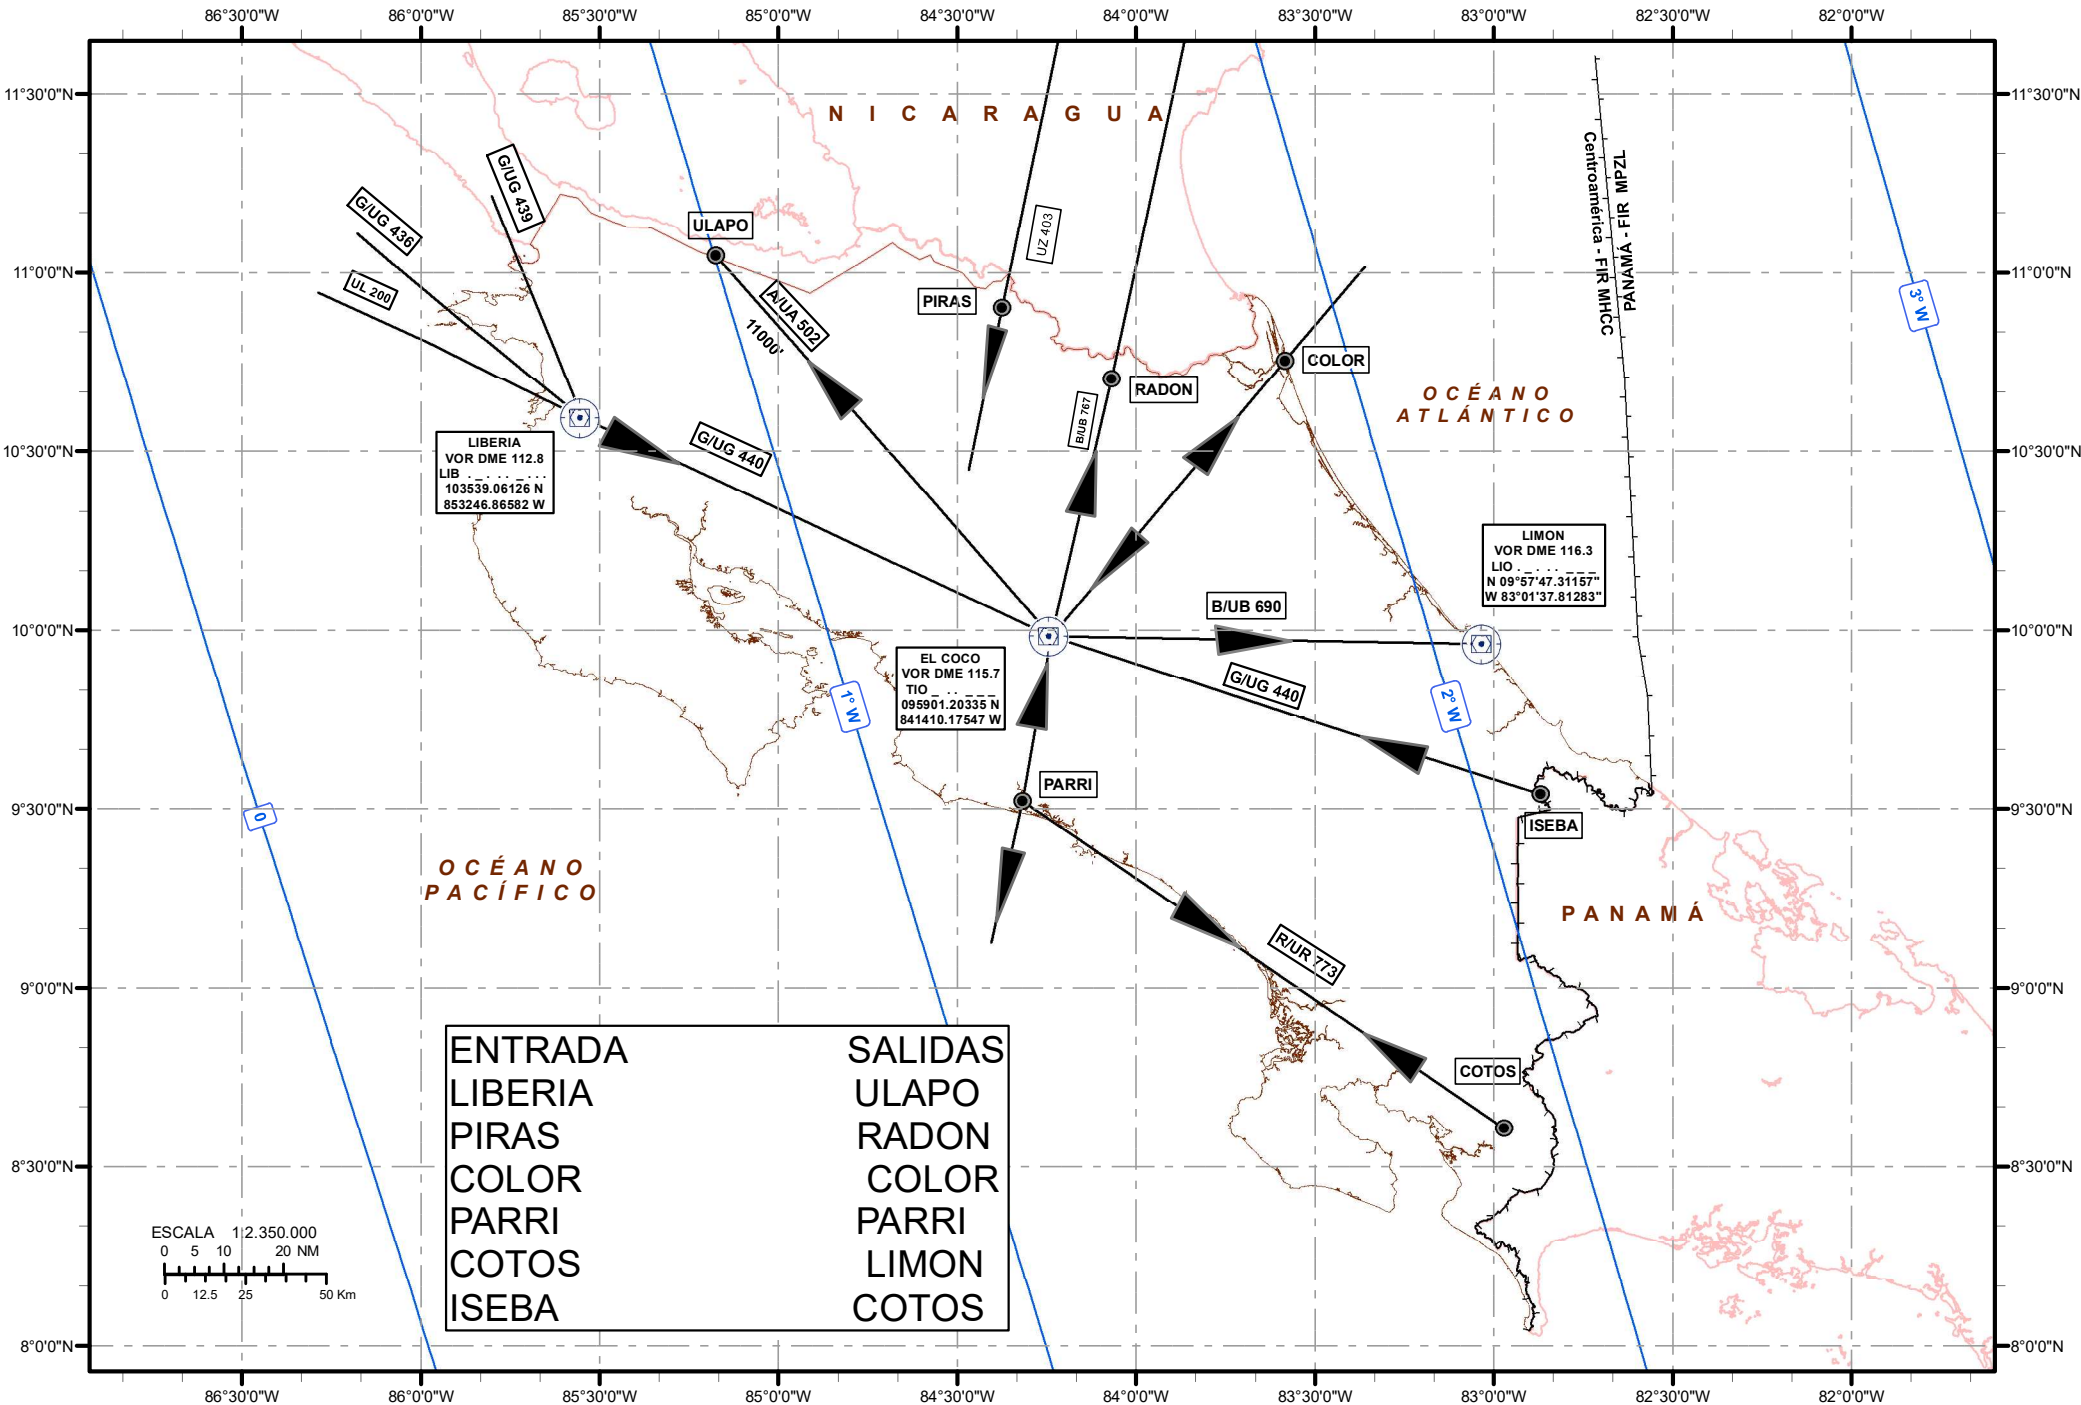

FLUJOS DE ENTRADA Y SALIDA

ENTRADA	SALIDAS
LIBERIA	ULAPO
PIRAS	RADON
COLOR	COLOR
PARRI	PARRI
COTOS	LIMON
ISEBA	COTOS